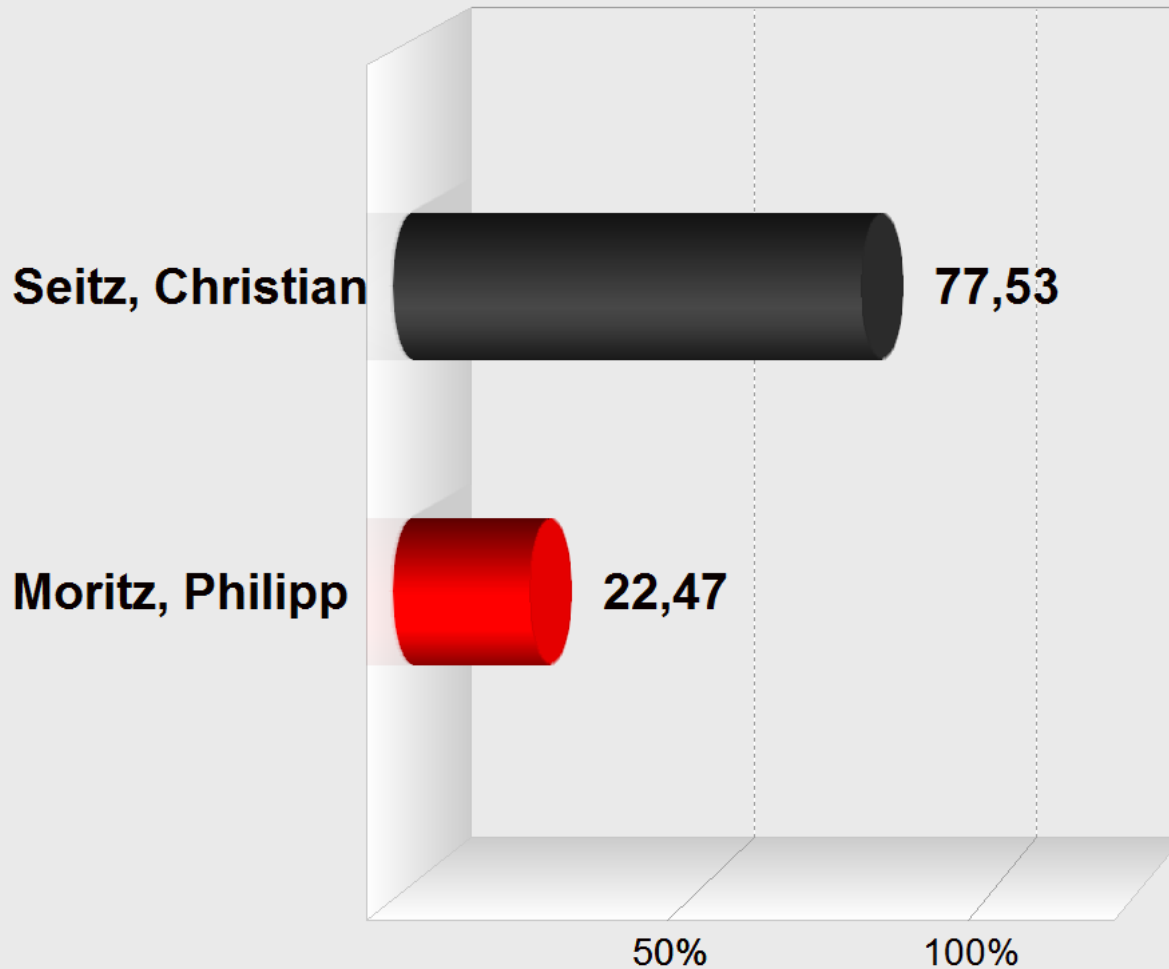

Bürgermeisterwahl 2018

Endergebnis

Stimmenanteile in Prozent (%)

Wahlb. insges.	8.712
Wahlb. ohne Sperrv.	7.476
Wahlb. mit Sperrv.	1.236
Wahlb. nach §	0
Stimmzettel	4.293
dav. mit Wahlschein	1.138
Ungült. Stimmen	61
Gültige Stimmen	4.232
Wahlbeteiligung	49,28%

	<i>Stimmen</i>	<i>Anteil</i>
Seitz, Christian	3.281	77,53%
Moritz, Philipp	951	22,47%

Bürgermeisterwahl 2018
im Vergleich mit Bürgermeisterwahl 2012
Endergebnis

Wahlb. insges.	8.712
Wahlb. ohne Sperrv.	7.476
Wahlb. mit Sperrv.	1.236
Wahlb. nach §	0
Stimmzettel	4.293
dav. mit Wahlschein	1.138
Ungült. Stimmen	61
Gültige Stimmen	4.232
Wahlbeteiligung	49,28 %

Wahlb. insges.	8.230
Wahlb. ohne Sperrv.	7.392
Wahlb. mit Sperrv.	838
Wahlb. nach §	0
Stimmzettel	4.147
dav. mit Wahlschein	808
Ungült. Stimmen	41
Gültige Stimmen	4.106
Wahlbeteiligung	50,39 %

	<i>Stimmen</i>	<i>Anteil</i>
Seitz, Christian	3.281	77,53 %
Moritz, Philipp	951	22,47 %